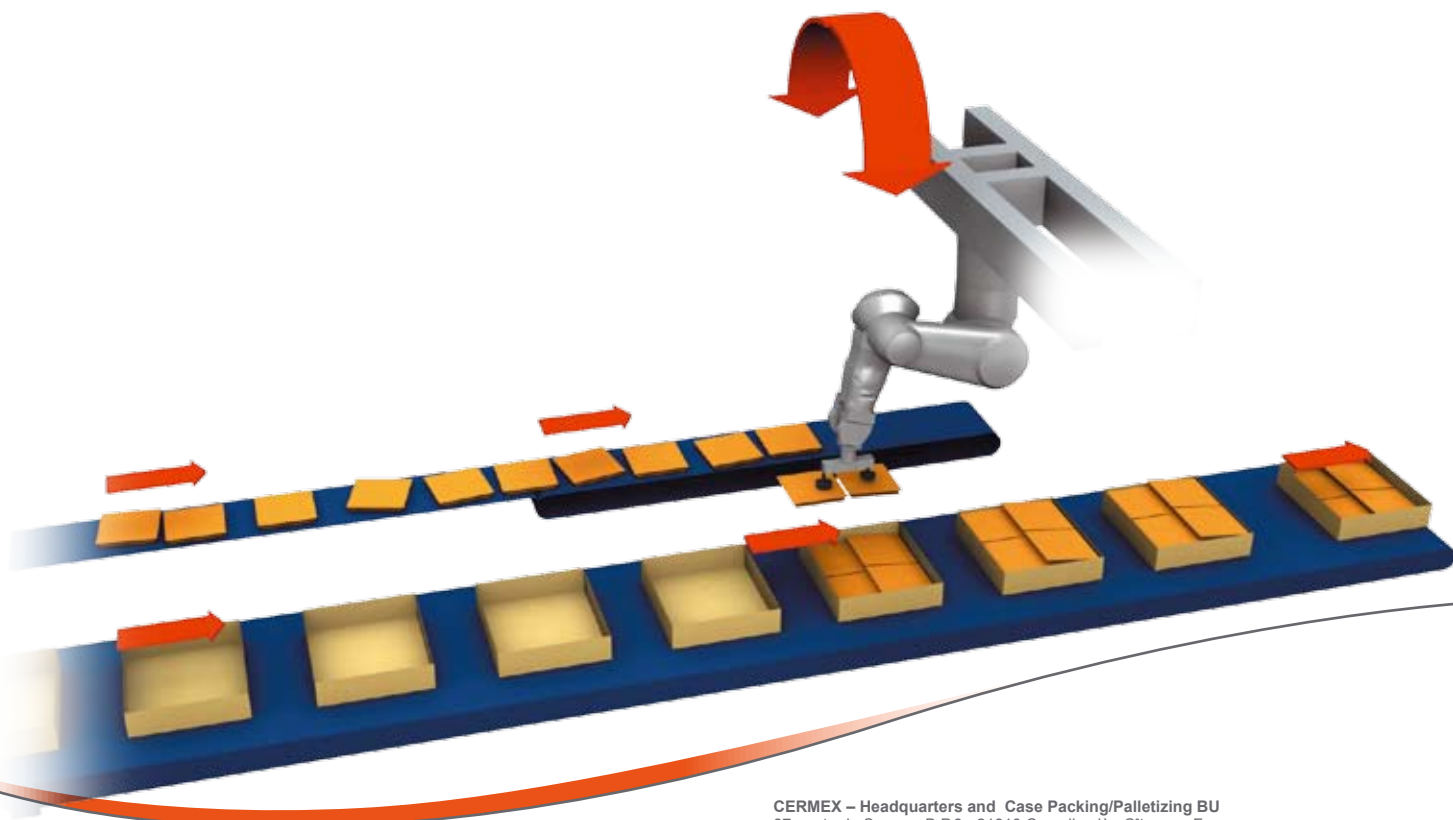

Your products are in good hands
www.cermex.es

CERMEX – Headquarters and Case Packing/Palletizing BU
87, route de Seurre - B.P.3 - 21910 Corcelles-lès-Cîteaux - France
Tel.: +33 (0) 380 707 100 - Fax: +33 (0) 380 792 900 - E-mail: contact.us@cermex.fr

CERMEX – Shrink-Wrapping BU
20, rue de la Vallée - B.P.13124 - 14103 Lisieux Cedex - France
Tel.: +33 (0) 231 485 000 - Fax: +33 (0) 231 317 088 - E-mail: cermex.oc@cermex.fr