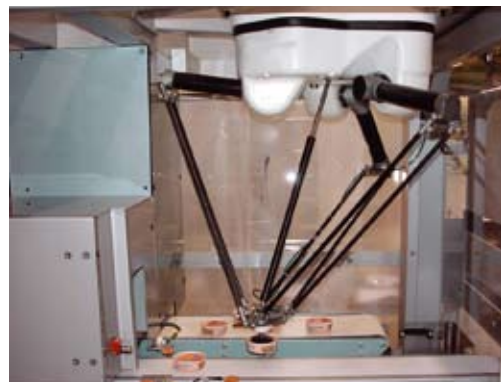

Your products are in good hands
www.cermex.es

CERMEX – Headquarters and Case Packing/Palletizing BU
87, route de Seurre - B.P.3 - 21910 Corcelles-lès-Cîteaux - France
Tel.: +33 (0) 380 707 100 - Fax: +33 (0) 380 792 900 - E-mail: contact.us@cermex.fr

CERMEX – Shrink-Wrapping BU
20, rue de la Vallée - B.P.13124 - 14103 Lisieux Cedex - France
Tel.: +33 (0) 231 485 000 - Fax: +33 (0) 231 317 088 - E-mail: cermex.oc@cermex.fr